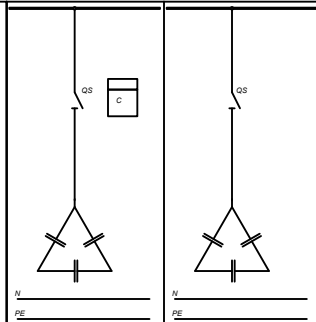

Схема
электрических
соединений

Номер схемы ЩО "ДОН"	НК.К.01	НК.К.02
Назначение камеры	УКРМА	УКРМ
Рубильник-разъединитель		
Контроллер, тип		
Банки конденсаторные		

Изм	Лист	№ Докум	Подп	Дата
Разраб				
Проект				
Техни				
Реценз				
Начерт				
Утвержд				

Альбом рисунков НКУ "Дон" - XXX М

Схема соединений главных
цепей панелей НКУ "Дон" М